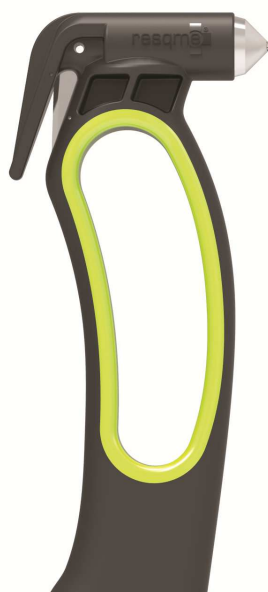

MARTEAU BRISE VITRE & COUPE CEINTURE Réf. MBV

Ce marteau de secours innovant et polyvalent allie l'esthétique aux dernières technologies. Très fonctionnel, sa poignée ergonomique protège efficacement la main.

Le marteau trouvera parfaitement sa place dans le kit d'urgence des premiers secours (pompiers,...), et dans tout véhicule.

Sa tête de marteau en acier inoxydable brise facilement la vitre latérale d'une voiture et sa lame coupe rapidement une ceinture de sécurité.

Sa conception brevetée ingénieuse permet d'y intégrer, dans le manche, la lampe Resqlite™ ou le coupe -ceinture CCBV / ResQMe®, le transformant ainsi en une solution complète, adaptée à toutes les situations.

Grâce à son support adhésif, qui peut être collé à l'endroit de son choix (tableau de bord ou toute surface plate...), le marteau est toujours à portée de main pour être facilement accessible en cas de besoin.