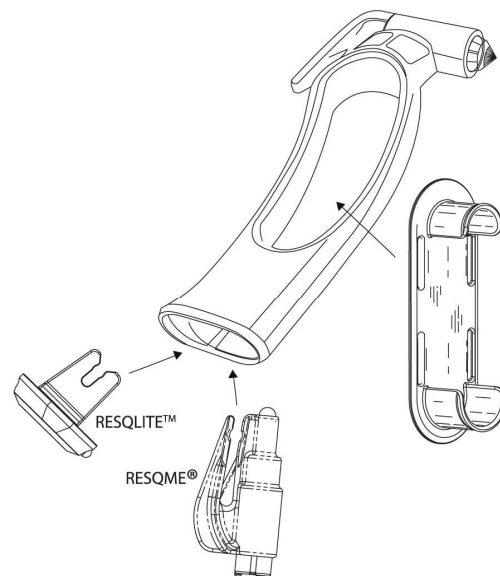

MARTEAU BRISE VITRE & COUPE CEINTURE Réf. MBV

Ce marteau de secours innovant et polyvalent allie l'esthétique aux dernières technologies. Très fonctionnel, sa poignée ergonomique protège efficacement la main.

Le marteau trouvera parfaitement sa place dans le kit d'urgence des premiers secours (pompiers,...), et dans tout véhicule.

Sa tête de marteau en acier inoxydable brise facilement la vitre latérale d'une voiture et sa lame coupe rapidement une ceinture de sécurité.

Sa conception brevetée ingénieuse permet d'y intégrer, dans le manche, la lampe Resqlite™ ou le coupe -ceinture CCBV / ResQMe®, le transformant ainsi en une solution complète, adaptée à toutes les situations.

Grâce à son support adhésif, qui peut être collé à l'endroit de son choix (tableau de bord ou toute surface plate...), le marteau est toujours à portée de main pour être facilement accessible en cas de besoin.