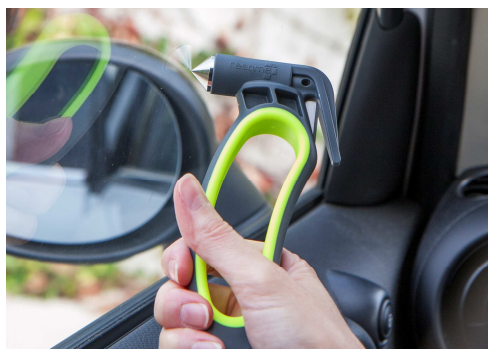

MARTEAU BRISE VITRE & COUPE CEINTURE Réf. MBV

Ce marteau de secours innovant et polyvalent allie l'esthétique aux dernières technologies. Très fonctionnel, sa poignée ergonomique protège efficacement la main.

Le marteau trouvera parfaitement sa place dans le kit d'urgence des premiers secours (pompiers,...), et dans tout véhicule.

Sa tête de marteau en acier inoxydable brise facilement la vitre latérale d'une voiture et sa lame coupe rapidement une ceinture de sécurité.

Sa conception brevetée ingénieuse permet d'y intégrer, dans le manche, la lampe Resqlite™ ou le coupe -ceinture CCBV / ResQMe®, le transformant ainsi en une solution complète, adaptée à toutes les situations.

Grâce à son support adhésif, qui peut être collé à l'endroit de son choix (tableau de bord ou toute surface plate...), le marteau est toujours à portée de main pour être facilement accessible en cas de besoin.