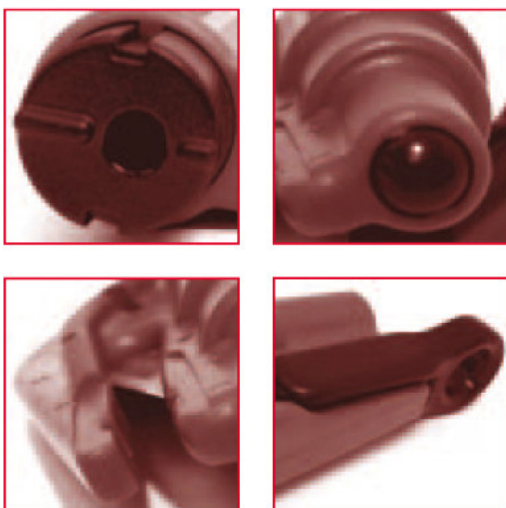

CONTACT®
SÉCURITÉ

JUIN 2010

ResQMe

[Outil de sécurité en porte-clés]

*dernière technologie
en matière de
sécurité routière.*

Quand l'innovation amène
de réelles **solutions...**

Fabriqué aux Etats-Unis, **ResQMe** est la dernière technologie en matière de sécurité routière. Cet outil qui peut vous sauver la vie offre un parfait complément au LifeHammer. Aujourd'hui ResQMe est adopté par les forces de l'ordre, sapeurs pompiers, secouristes, organismes de sécurité et autres grands groupes à travers le monde.