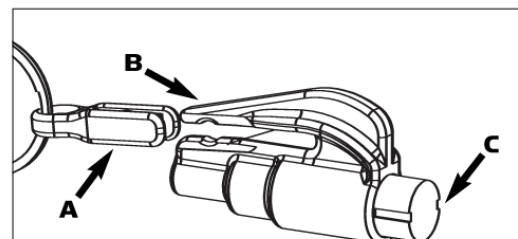

[2] BRISE LES VITRES

FR >>> INSTRUCTIONS

Outil personnel de sécurité routière permettant de couper les ceintures de sécurité et de briser les vitres arrière et latérales de votre véhicule en cas d'accident et/ou d'urgence.

- A) Garde lame : à retirer pour utilisation.
  B) Lame : insérez la ceinture de sécurité dans l'encoche et coupez d'un coup bref.
  C) Brise vitre : apposez cette extrémité contre la vitre et poussez jusqu'à ce que la pointe en acier se libère et vienne briser la vitre. Pointe en acier autoréglable spécialement étudiée pour une utilisation répétée. Une pression de 12lbs (5kg) est nécessaire à son bon fonctionnement.

Ne fonctionne pas sur les pare-brises avant ou vitres feuilletées. Certains véhicules sont équipés de vitres feuilletées.

AVERTISSEMENT

Le ResQMe est un outil exclusivement destiné à la sécurité routière qui doit être utilisé en cas d'accident ou d'urgence uniquement. En possédant ce produit, vous prenez connaissance et acceptez qu'en aucun cas l'acheteur et ou l'utilisateur ne puissent poursuivre la gamme de produit distribuée par Innovation Distributing, ses employés, ses distributeurs, ses partenaires et ou associés contre toutes formes d'utilisations sortant du cadre même de sa fonction première et contre toutes formes de dommages (indirectes, directes, spéciaux, accidentels ou consécutifs) auprès de vous-même, toutes tierces personnes et ou objets. Afin d'éviter tout risque de blessure, veuillez ne pas utiliser le ResQMe sur toute ou partie du corps. LAISSER HORS DE PORTÉE DES ENFANTS.

LES MOYENS DU SECOURS, LA MAITRISE DE L'URGENCE

11, avenue Marcel Dassault – F 37200 TOURS TECHNOPOLE

Tél. : 33 (0) 247 28 29 30 – Fax. : 33 (0) 247 28 30 40

e-mail : contactsecurite@contactsecurite.fr - Internet : <http://www.contactsecurite.fr>

S.A. au CAPITAL DE 80 000 € - R.C. B 328 579 115 – Code APE 331 B – T.V.A. INTRA : FR 77 328 579 115