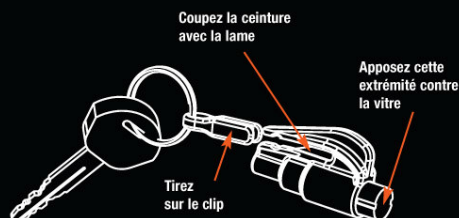

« L'achat de cet objet, est le meilleur investissement que j'ai fais. »

« C'est réconfortant de savoir qu'il y a un produit comme ResQMe disponible sur le marché. »

Pourquoi ResQMe ?

Inspiré par le concept du marteau de survie, ResQMe™ est un produit de sécurité révolutionnaire. Compact, efficace et à porte de main, ResQMe™ s'attache sur votre porte-clés et aucune installation n'est nécessaire.

ResQMe vous suit où vous allez et vous procure une sérénité dans vos déplacements.

Comment ça fonctionne ?

ResQMe™ s'attache sur le porte-clés grâce à son clip détachable. Tirer simplement sur le clip pour accéder à la lame et insérez la ceinture dans la fente pour la couper. Afin d'activer la fonction brise vitre, appuyez et poussez la partie cylindrique noire du produit sur la vitre jusqu'à ce que la pointe ne vienne briser la vitre.