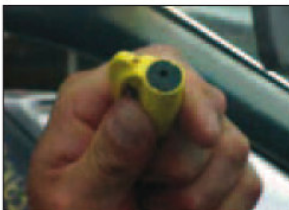

**CONTACT®
SÉCURITÉ**

ResQMe tient dans la paume de votre main et derrière sa petite taille, vous découvrirez un outil de très haute qualité qui en impressionnera plus d'un par l'efficacité de ses fonctions. Sa pointe en acier rétractable brise avec facilité les vitres de votre véhicule et sa lame de rasoir acérée et protégée viendra couper nette votre ceinture de sécurité.

ResQMe est parfait que ce soit pour le grand public ou organismes professionnels et procure l'assurance de posséder un outil efficace durant toutes situations dangereuses. Il reflète votre implication à la prévention routière. Ce produit convient à tout types de marchés professionnels ainsi qu'au grand public. Médaillé à plusieurs reprises, **ResQMe** est un équipement exceptionnel répondant à une demande croissante dans les secteurs sécurité et grand public.

Lame : Insérez la lame contre la ceinture de sécurité et coupez vers le bas en diagonal.

Garde lame : Détachez l'attache afin de libérer la lame.

- Hauteur: 7.50 cm (2.93 pouces)
- Largeur: 3.20 cm (1.50 pouces)
- Poids: 17 g (0.6 oz)

Model numbers:
RQM-RB ResQMe Royal Blue
RQM-Y ResQMe Yellow
US patent 6,418,628
Worldwide patent pending

[1] COUPE NET LES CEINTURES

[2] BRISE LES VITRES

FR >>> INSTRUCTIONS

Outil personnel de sécurité routière permettant de couper les ceintures de sécurité et de briser les vitres arrière et latérales de votre véhicule en cas d'accident et/ou d'urgence.